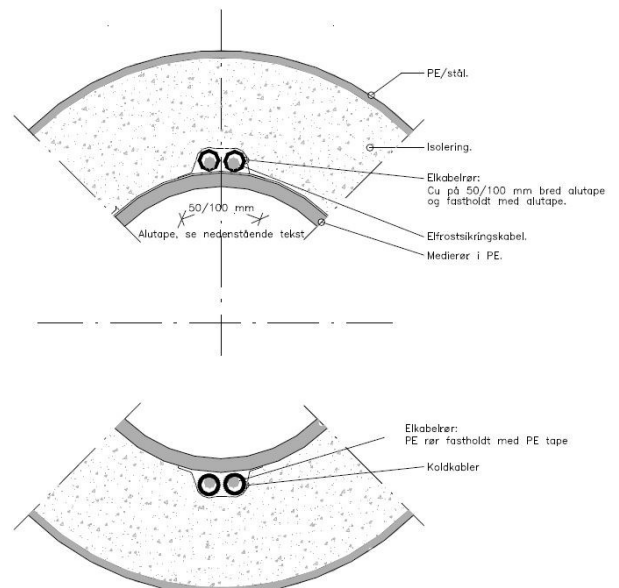

NORDIC PIPE

Kontor: Fynsvej 12 · Lager: Fynsvej 10-12, port 3
DK-5500 Middelfart · Tel. +45 2176 6799
info@nordicpipe.dk · www.nordicpipe.dk